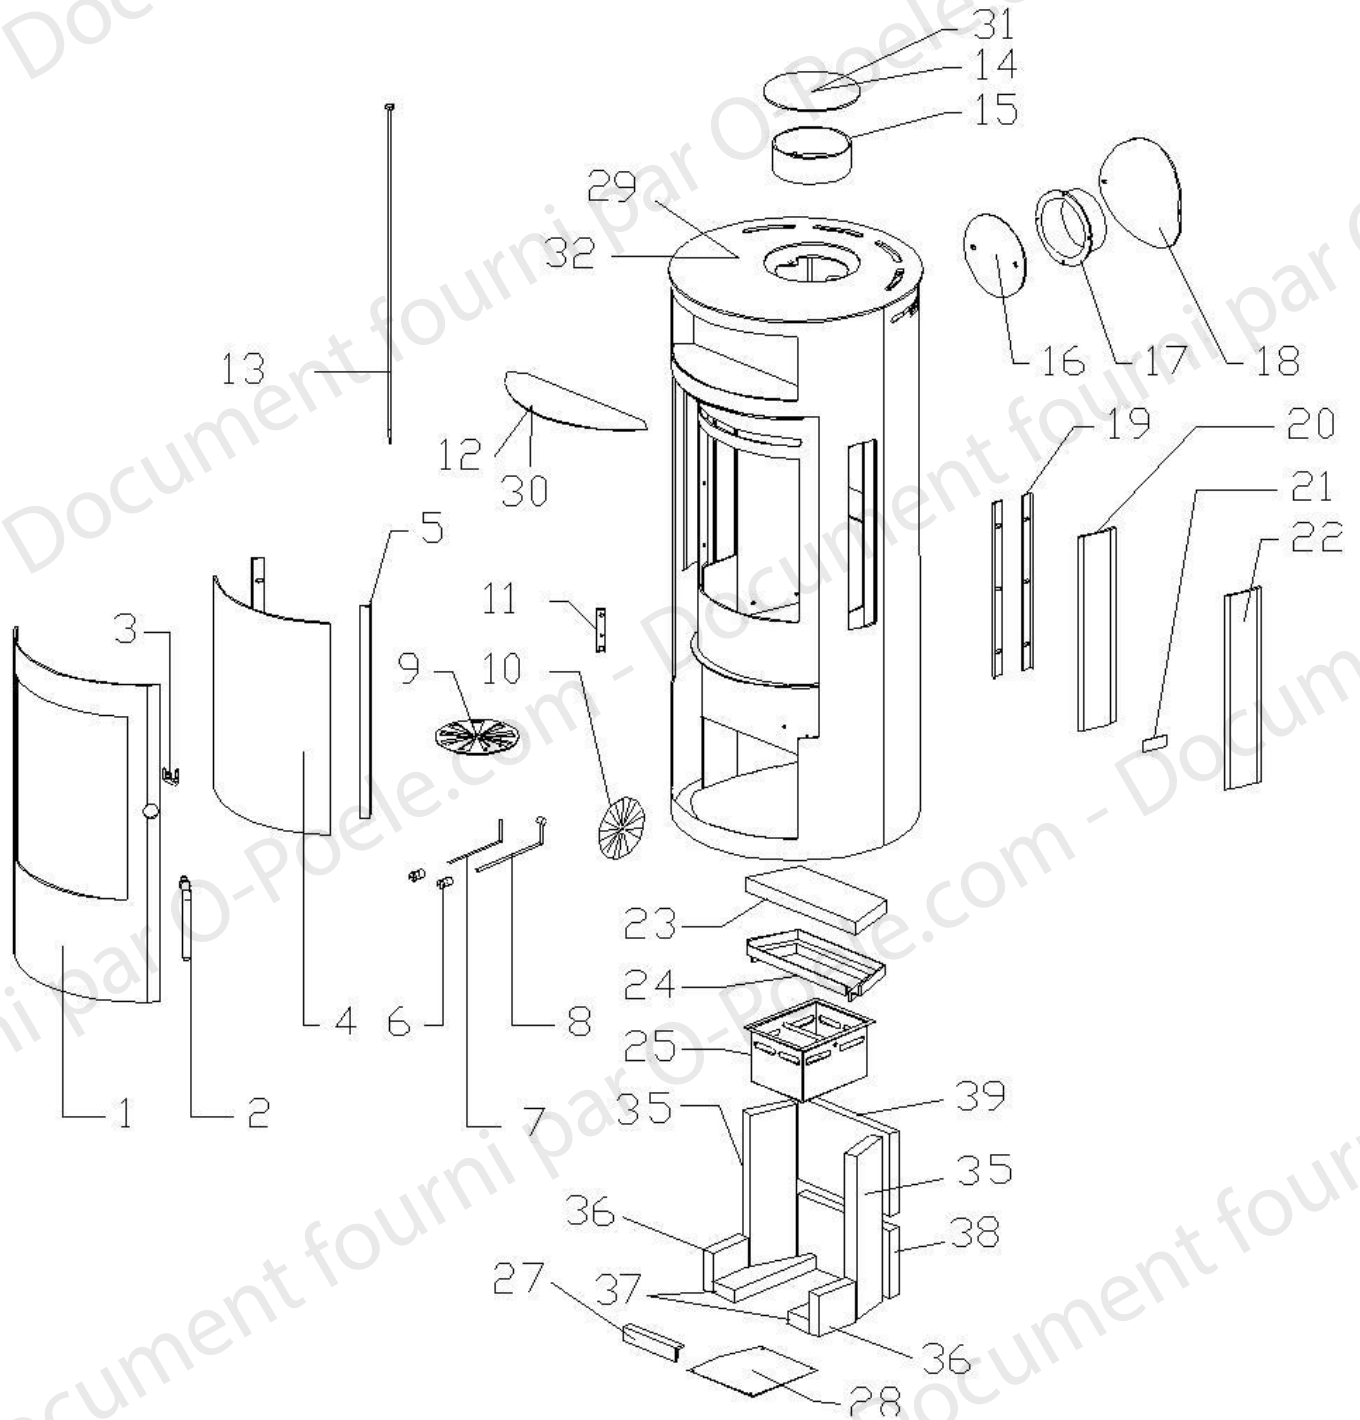

Vue éclatée

Vue éclatée

**Nomenclature**

N°	Référence	Désignation	Qté
1	34027	PORTE NOIRE	1
2	34028	POIGNEE	1
3	34029	LOQUET	1
4	34030	VITRE SUPRA	1
5	34031	EQUERRE DE FIXATION VITRE PORTE	2
6	34032	BOUTON DE COMMANDE	2
7	34033	AXE DE COMMANDE AIR PRIMAIRE	1
8	34034	AXE DE COMMANDE AIR SECONDAIRE	1
9	34035	DISQUE AIR PRIMAIRE	1
10	34036	DISQUE AIR SECONDAIRE	1
11	34037	GALET DE FERMETURE	1
12	34038	TOLE CHAUFFE PLAT	1
13	34039	AXE PORTE	1
14	34040	TAMPON SUPERIEUR	1
15	34041	BUSE	1
16	34042	TAMPON DE BUSE	1
17	34043	BUSE ARRIERE	1
18	34044	TAMPON ARRIERE	1
19	34045	EQUERRE DE FIXATION VITRE LATERALE INTERIEURE	4
20	34046	VITRE LATERALE INTERIEURE AVEC JOINT	2
21	34047	EQUERRE DE FIXATION VITRE LATERALE EXTERIEURE	2
22	34048	VITRE LATERALE EXTERIEURE AVEC JOINT	2
23	34049	DEFLECTEUR VERMICULITE	1
24	34050	SUPPORT DEFLECTEUR	1
25	34051	CENDRIER	1
26	34052	ENSEMBLE VERMICULITE	1
27	34053	EQUERRE	1
28	34054	TOLE DE FERMETURE	1
29	34055	DESSUS OLLAIRE	1
30	34056	CHAUFFE PLAT OLLAIRE	1
31	34057	TAMPON OLLAIRE	1
32	34058	DESSUS TOLE	1

**Nomenclature**

N°	Référence	Désignation	Qté
33	34059	JOINT PORTE	1
34	34060	JOINT VITRE PORTE	1
35	34061	VERMICULITE LATERALE ARRIERE	2
36	34062	VERMICULITE LATERALE AVANT	2
37	34063	VERMICULITE SOLE	2
38	34064	VERMICULITE ARRIERE INFERIEURE	1
39	34065	VERMICULITE ARRIERE SUPERIEURE	1
42	34068	VIS DE FIXATION VITRE LATERALE INTERIEURE (x6)	1
43	34069	VIS DE FIXATION VITRE PORTE (x6)	1
44	34070	GRILLE	1
	34102	PEINTURE NOIRE	1